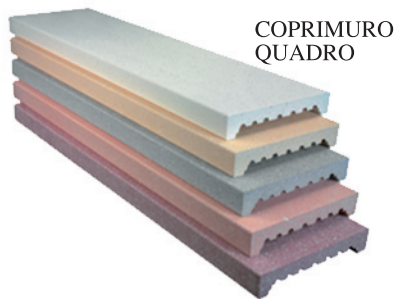

COPRIMURO
QUADRO