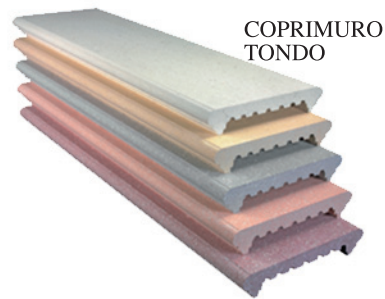

COPRIMURO
TONDO